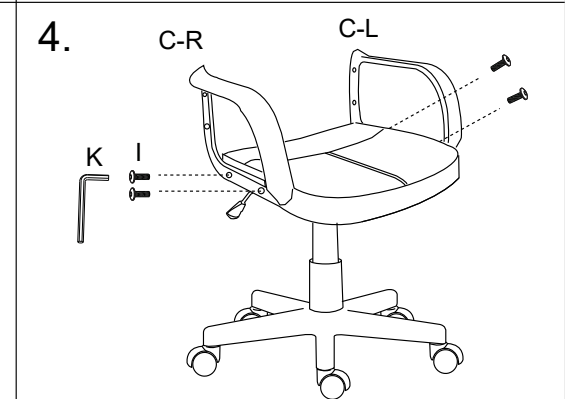

Ax1 	Fx1 
Bx1 	Gx1 
Cx1 R L 	Hx5 
Dx1 	Ix12 M6*18mm 
Ex1 	Jx8 
	Kx1 

SEAL SOLUCIONES LOGISTICAS SA DE CV
 AV CONSTITUCION 2000 INT 115 PARQUE ROYAL
 COLIMA, COLIMA CP 28017
 RFC SSL 170718TW3

DISTRIBUIDO POR SILLAS ADS
 Av. Vergel #337, Francisco Villa CP. 09720 Iztapalapa,
 Ciudad de México
 RFC. DOSA801219H4A
 HECHO EN CHINA