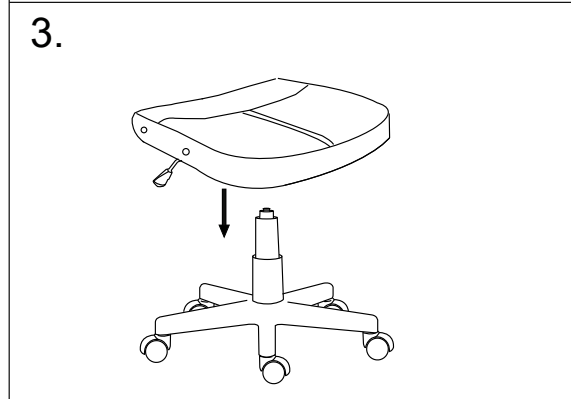

Ax1 	Fx1 
Bx1 	Gx1 
Cx1 R L 	Hx5 
Dx1 	Ix12 M6*18mm 
Ex1 	Jx8 
	Kx1 

SEAL SOLUCIONES LOGISTICAS SA DE CV
 AV CONSTITUCION 2000 INT 115 PARQUE ROYAL
 COLIMA, COLIMA CP 28017
 RFC SSL 170718TW3

DISTRIBUIDO POR SILLAS ADS
 Av. Vergel #337, Francisco Villa CP. 09720 Iztapalapa,
 Ciudad de México
 RFC. DOSA801219H4A
 HECHO EN CHINA