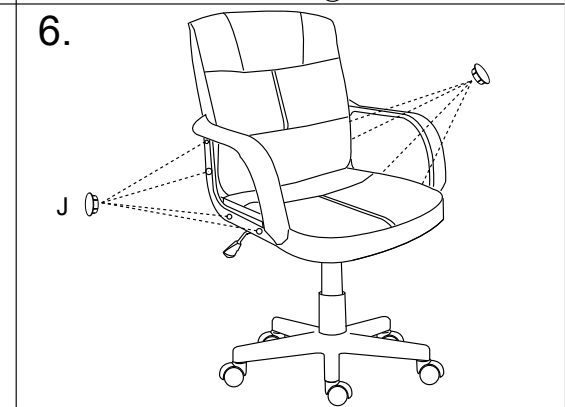

Ax1 	Fx1 
Bx1 	Gx1 
Cx1 R L 	Hx5 
Dx1 	Ix12 M6*18mm 
Ex1 	Jx8 
	Kx1 

SEAL SOLUCIONES LOGISTICAS SA DE CV
 AV CONSTITUCION 2000 INT 115 PARQUE ROYAL
 COLIMA, COLIMA CP 28017
 RFC SSL 170718TW3

DISTRIBUIDO POR SILLAS ADS
 Av. Vergel #337, Francisco Villa CP. 09720 Iztapalapa,
 Ciudad de México
 RFC. DOSA801219H4A
 HECHO EN CHINA