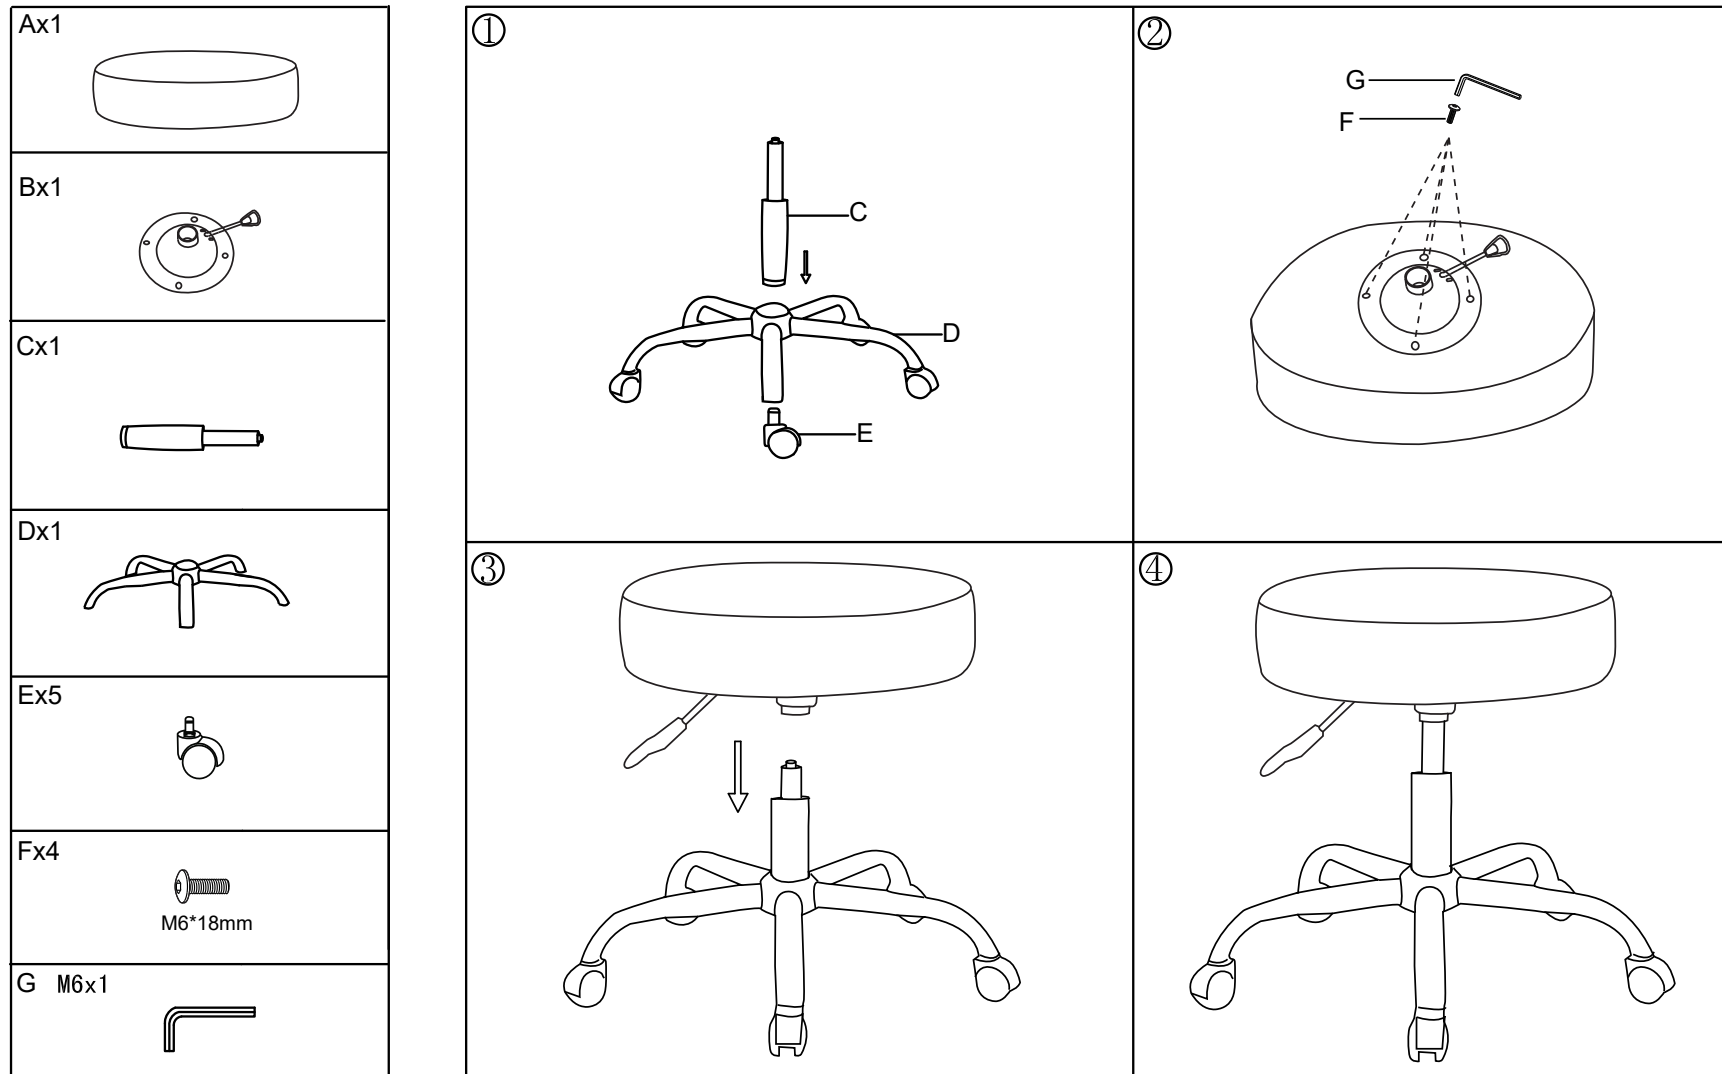

Manual de Armado Banco Secretarial Shrafrat

SEAL SOLUCIONES LOGISTICAS SA DE CV
 AV CONSTITUCION 2000 INT 115 PARQUE ROYAL
 COLIMA, COLIMA CP 28017
 RFC-SSL 170718TW3

DISTRIBUIDO POR SILLAS ADS
 Av. Vergel #337, Francisco Villa CP. 09720 Iztapalapa,
 Ciudad de México
 RFC. DOSA801219H4A
 HECHO EN CHINA