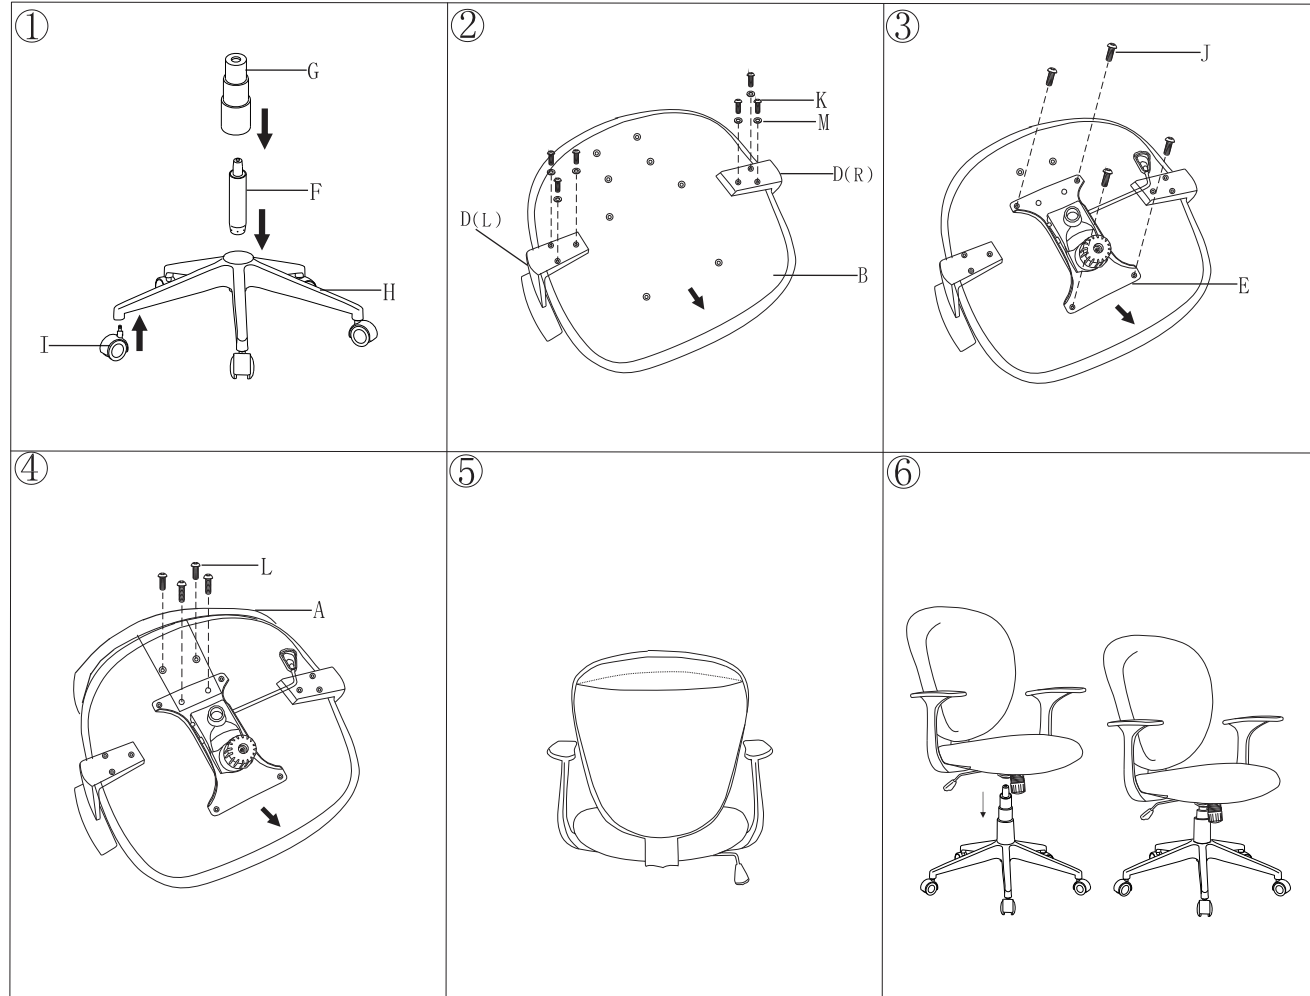

Manual de Armado Silla Ejecutiva Tailor

Ax1 	Hx1 
Bx1 	Ix5 
Dx1 (L) x1 (R) 	Kx6  M6x35 SCREW
Ex1 	Lx4  M6x25 SCREW
Fx1 	Mx6  M6x15x1
Gx1 	N M6x1 
Jx6  M6x20 SCREW	

DISTRIBUIDO POR SILLAS ADS
 Av. Vergel #337, Francisco Villa CP. 09720 Iztapalapa,
 Ciudad de México
 RFC. DOSA801219H4A
 Tel. 5556427369, 5556405086
 Whatsapp 5585801548 sillas@grupoads.com
 HECHO EN CHINA