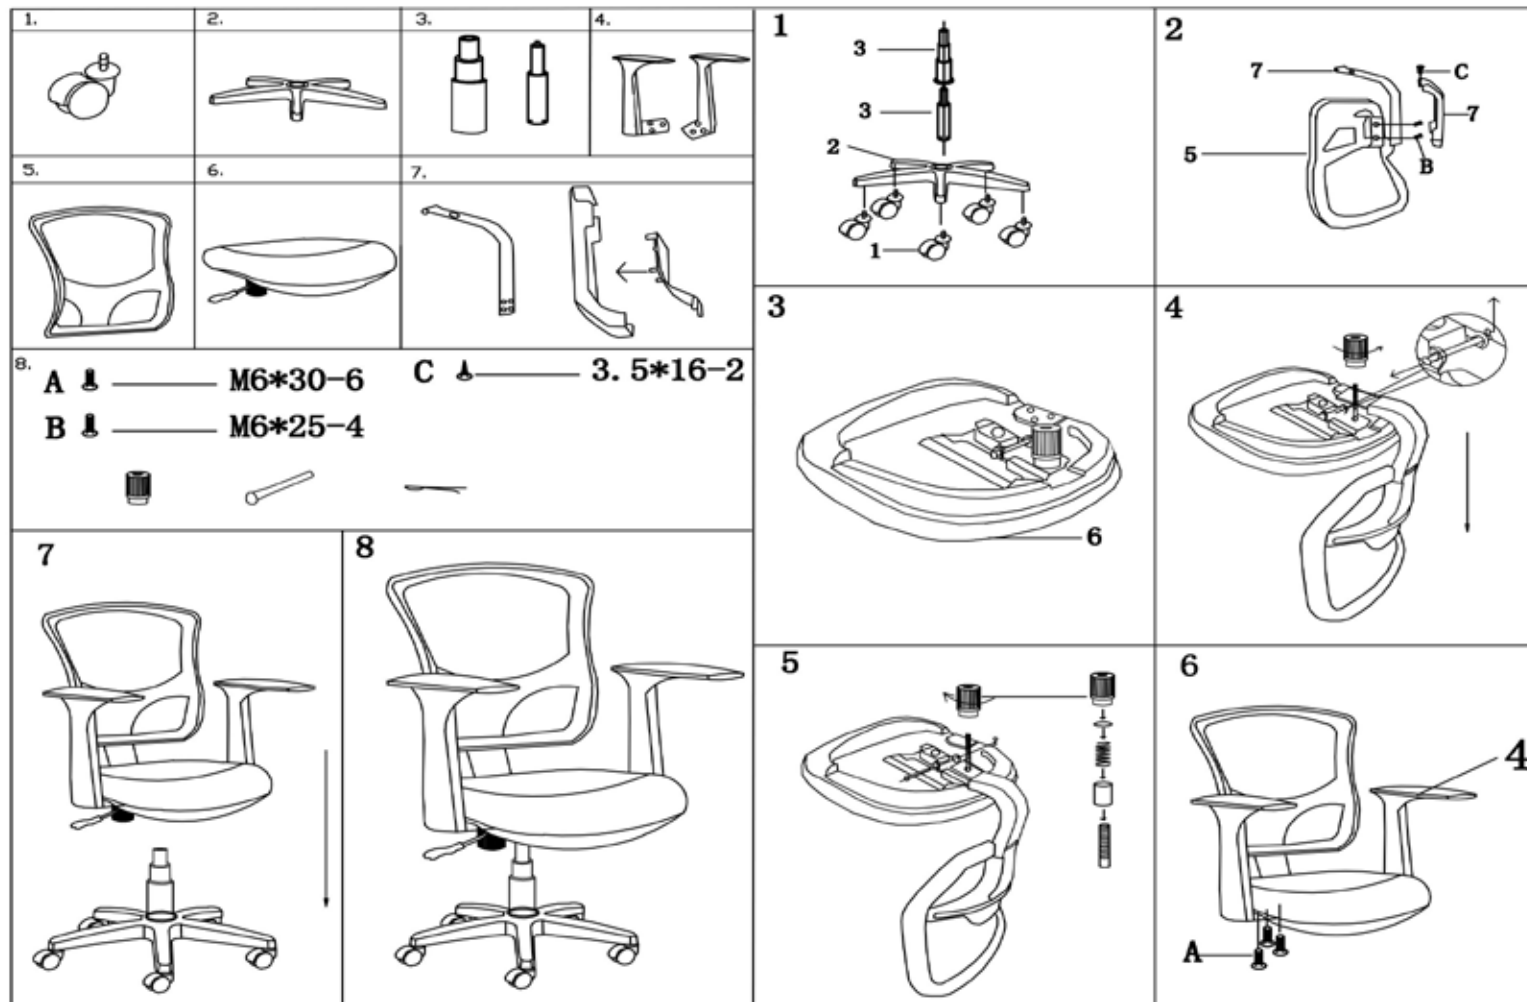

Varesi

SEAL SOLUCIONES LOGISTICAS SA DE CV
 AV CONSTITUCION 2000 INT 115 PARQUE ROYAL
 COLIMA, COLIMA CP 28017
 RFC SSL 170718TW3

DISTRIBUIDO POR SILLAS ADS
 Av. Vergel #337, Francisco Villa CP. 09720 Iztapalapa,
 Ciudad de México
 RFC. DOSA801219H4A
 HECHO EN CHINA