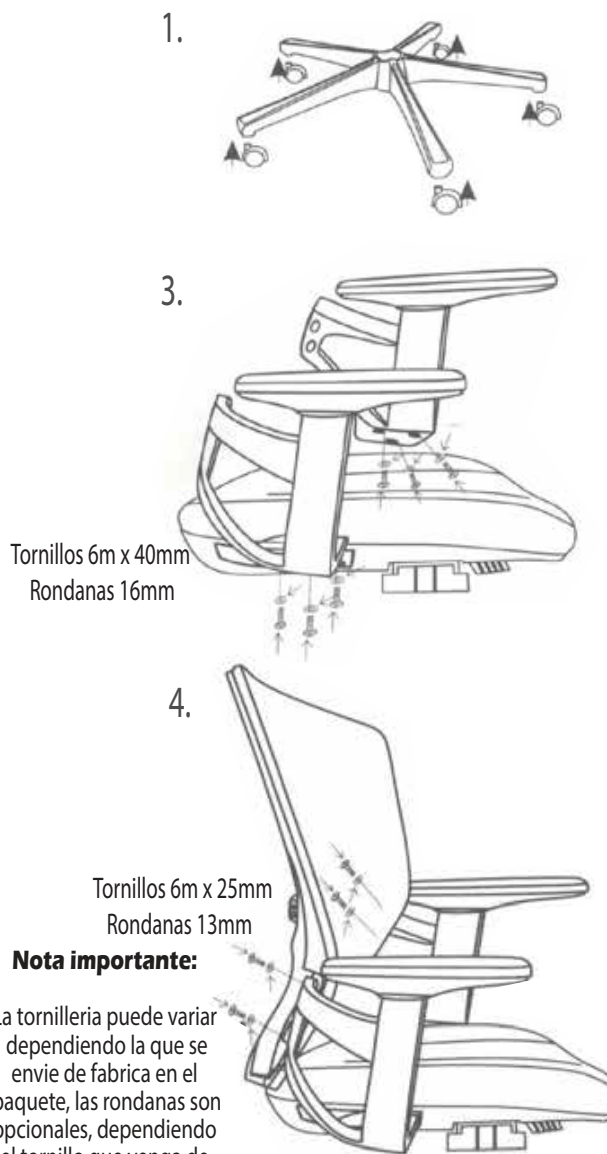

# Instructivo de Armado Sillón Ejecutivo BERLÍN

<p>Respaldo (1 pz)</p> 	<p>Asiento (1 pz)</p> 
<p>Juego de Brazos (2 pzs)</p> 	<p>Pistón (1 pz)</p> 
<p>Base Nylon (1 pz)</p> 	<p>Rodaja (5 pzs)</p> 
<p>Tornillos 6m x 40 (6 pzs)</p> 	<p>Rondanas 16mm (6 pzs)</p> 
<p>Tornillos 6m x 25 (4 pzs)</p> 	<p>Rondanas 13mm (4 pzs)</p> 

**Nota importante:**  
La tornillería puede variar dependiendo la que se envíe de fábrica en el paquete, las rondanas son opcionales, dependiendo el tornillo que venga de fábrica para el ensamblado.