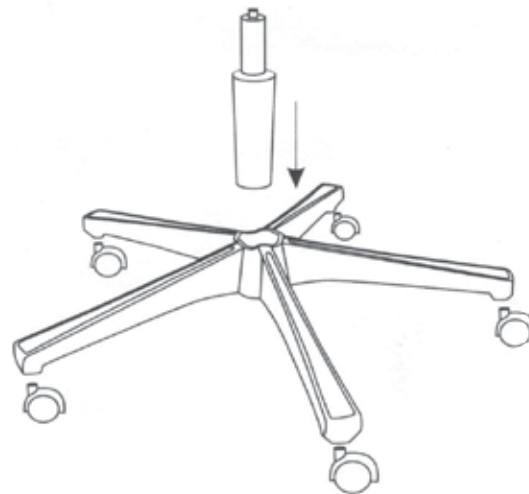

Instructivo de ensamblado Sillón ejecutivo Iggy/Irlanda

| | |
|---|--|
| Respaldo (1 pza)  | Asiento (1 pza)  |
| Mecanismo (1 pza)  | Pistón (1 pza)  |
| Base 24 Pulg. (1 pza)  | Rodajas (5 pzas)  |
| ② 6 x 20 mm (4 pzas)  ④ 6 x 30 mm (2 pzas)  ⑤ 6 x 35 mm (4 pzas)  ③ 6 x 50 mm (4 pzas)  ⑥ 6 x 13 mm (4 pzas)  ⑦ 6 x 16 mm (6 pzas)  ⑧ 6 x 20 mm (8 pzas)  | Brazos (1 jgo.)  Llave Ale 3/16" (1 pza)  |

Nota Importante:

****Las rondanas son opcionales y pueden variar en el contenido del paquete dependiendo el tornillo que venga de fabrica para el ensamblado.**

Este producto No incluye cubre pistón