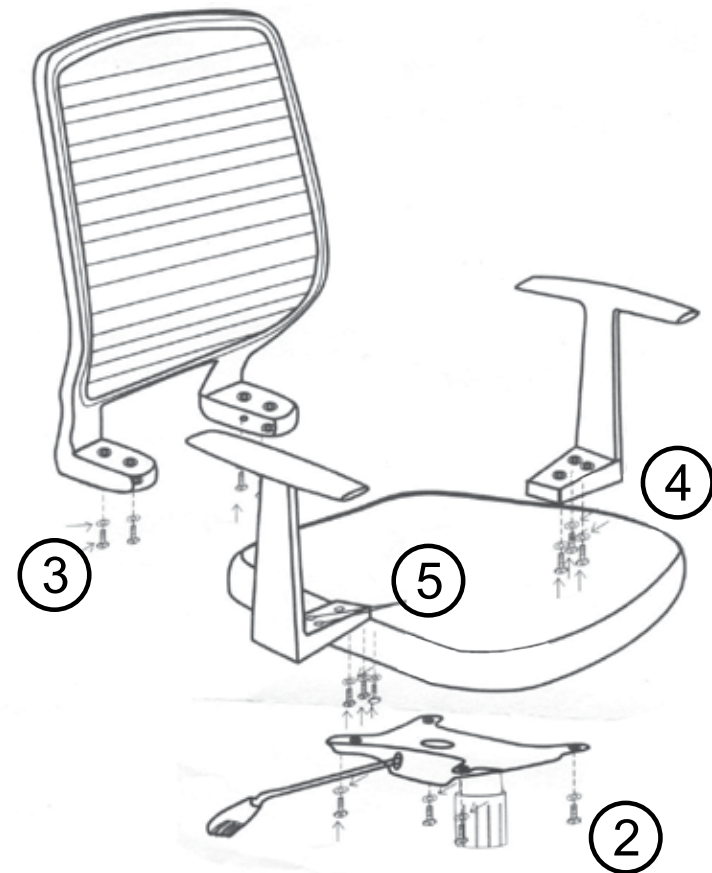

Instructivo de ensamblado Sillón ejecutivo Iggy/Irlanda

| | |
|---|--|
| Respaldo (1 pza)  | Asiento (1 pza)  |
| Mecanismo (1 pza)  | Pistón (1 pza)  |
| Base 24 Pulg. (1 pza)  | Rodajas (5 pzas)  |
| ② 6 x 20 mm (4 pzas)  ④ 6 x 30 mm (2 pzas)  ⑤ 6 x 35 mm (4 pzas)  ③ 6 x 50 mm (4 pzas)  ⑥ 6 x 13 mm (4 pzas)  ⑦ 6 x 16 mm (6 pzas)  ⑧ 6 x 20 mm (8 pzas)  | Brazos (1 jgo.)  Llave Ale 3/16" (1 pza)  |

Nota Importante:

****Las rondanas son opcionales y pueden variar en el contenido del paquete dependiendo el tornillo que venga de fabrica para el ensamblado.**

Este producto No incluye cubre pistón