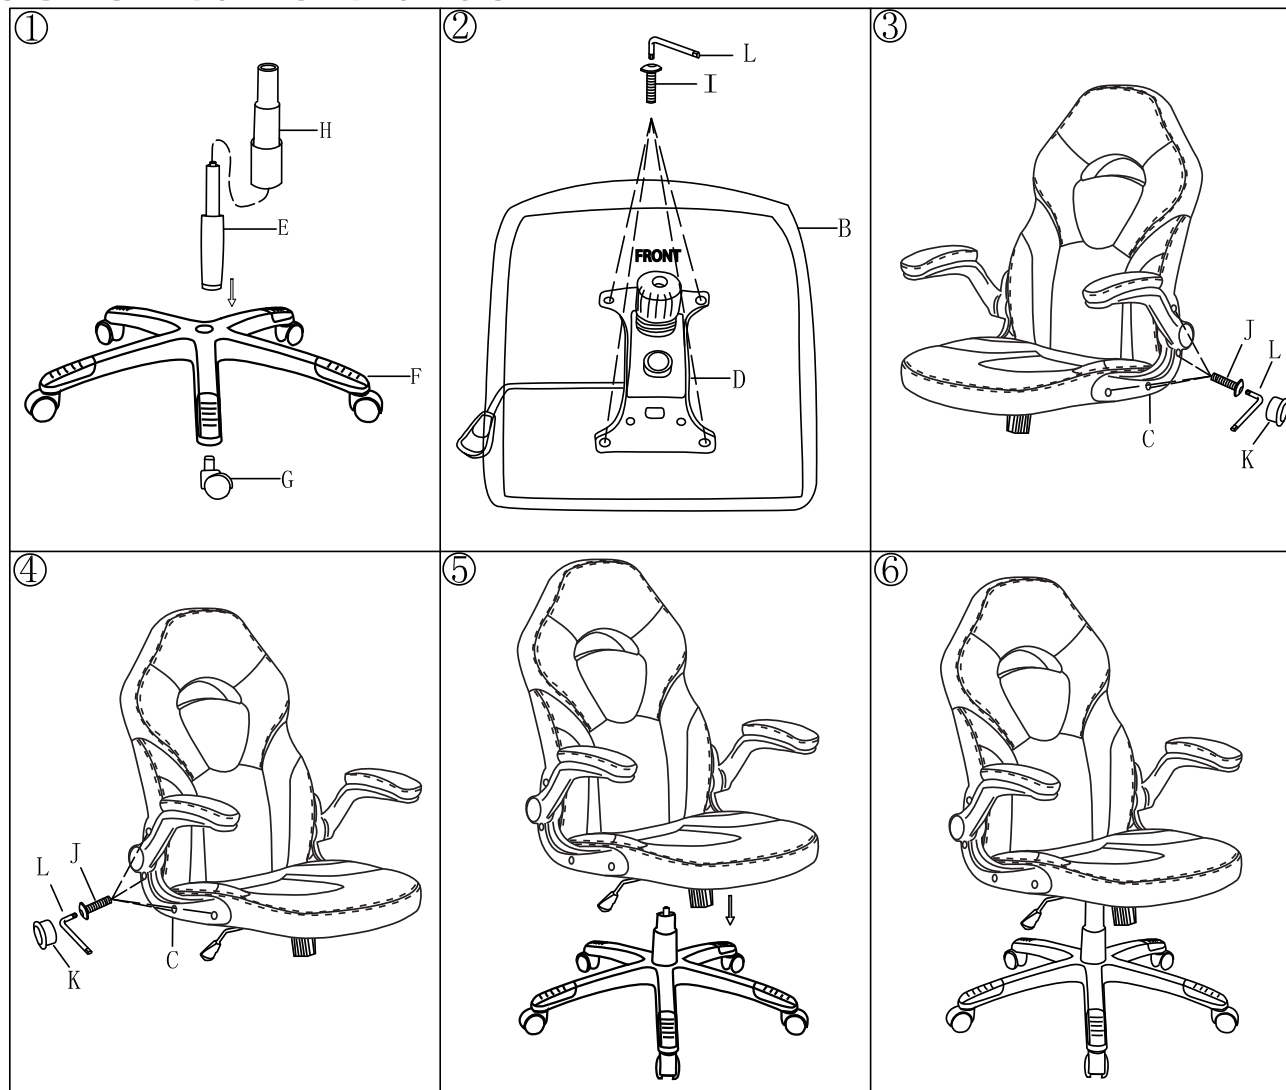

Manual de Armado Sillón Gamer Brandon

Ax1 	Gx5 
Bx1 	Hx1 
Cx1 (L) x1 (R) 	Ix4  M6x20 SCREW
Dx1 	Jx8  M8x30 SCREW
Ex1 	Kx8 
Fx1 	L M6x1 

SEAL SOLUCIONES LOGISTICAS SA DE CV
 AV CONSTITUCION 2000 INT 115 PARQUE ROYAL
 COLIMA, COLIMA CP 28017
 RFC SSL 170718TW3